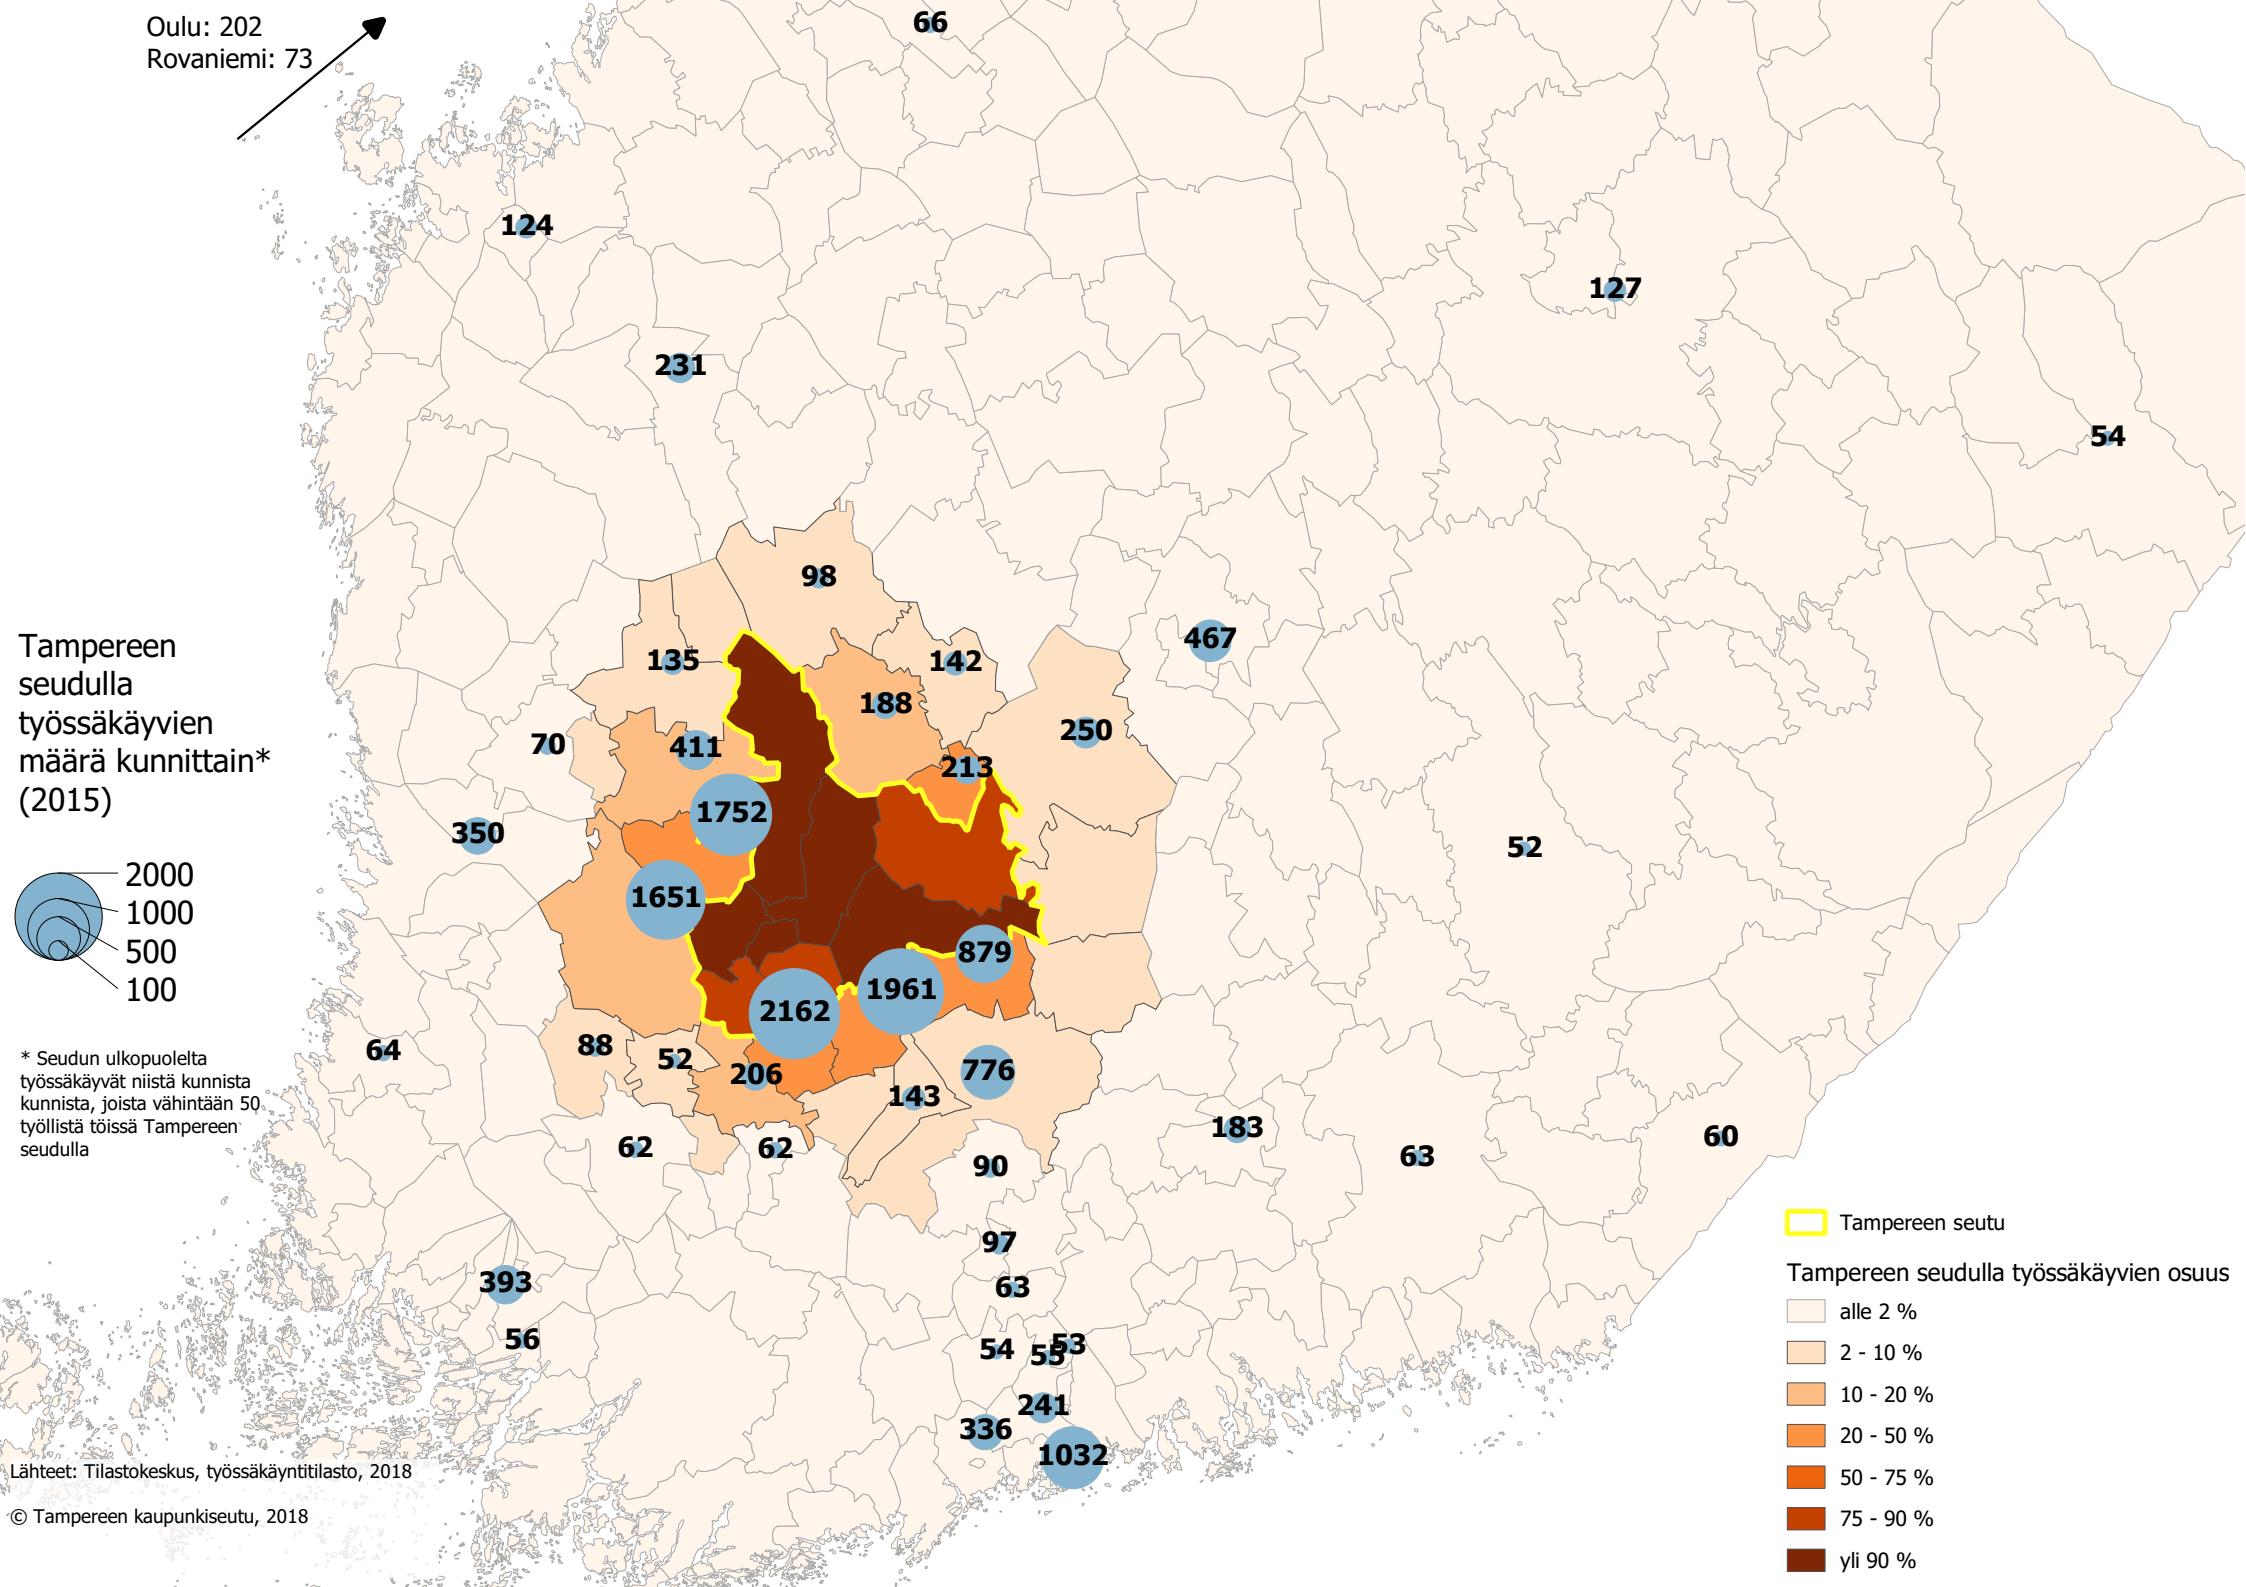

Oulu: 202
Rovaniemi: 73

Tampereen seutu

Tampereen seudulla työssäkäyvien osuus

Lähteet: Tilastokeskus, työssäkäyntitilasto, 2018

© Tampereen kaupunkiseutu, 2018