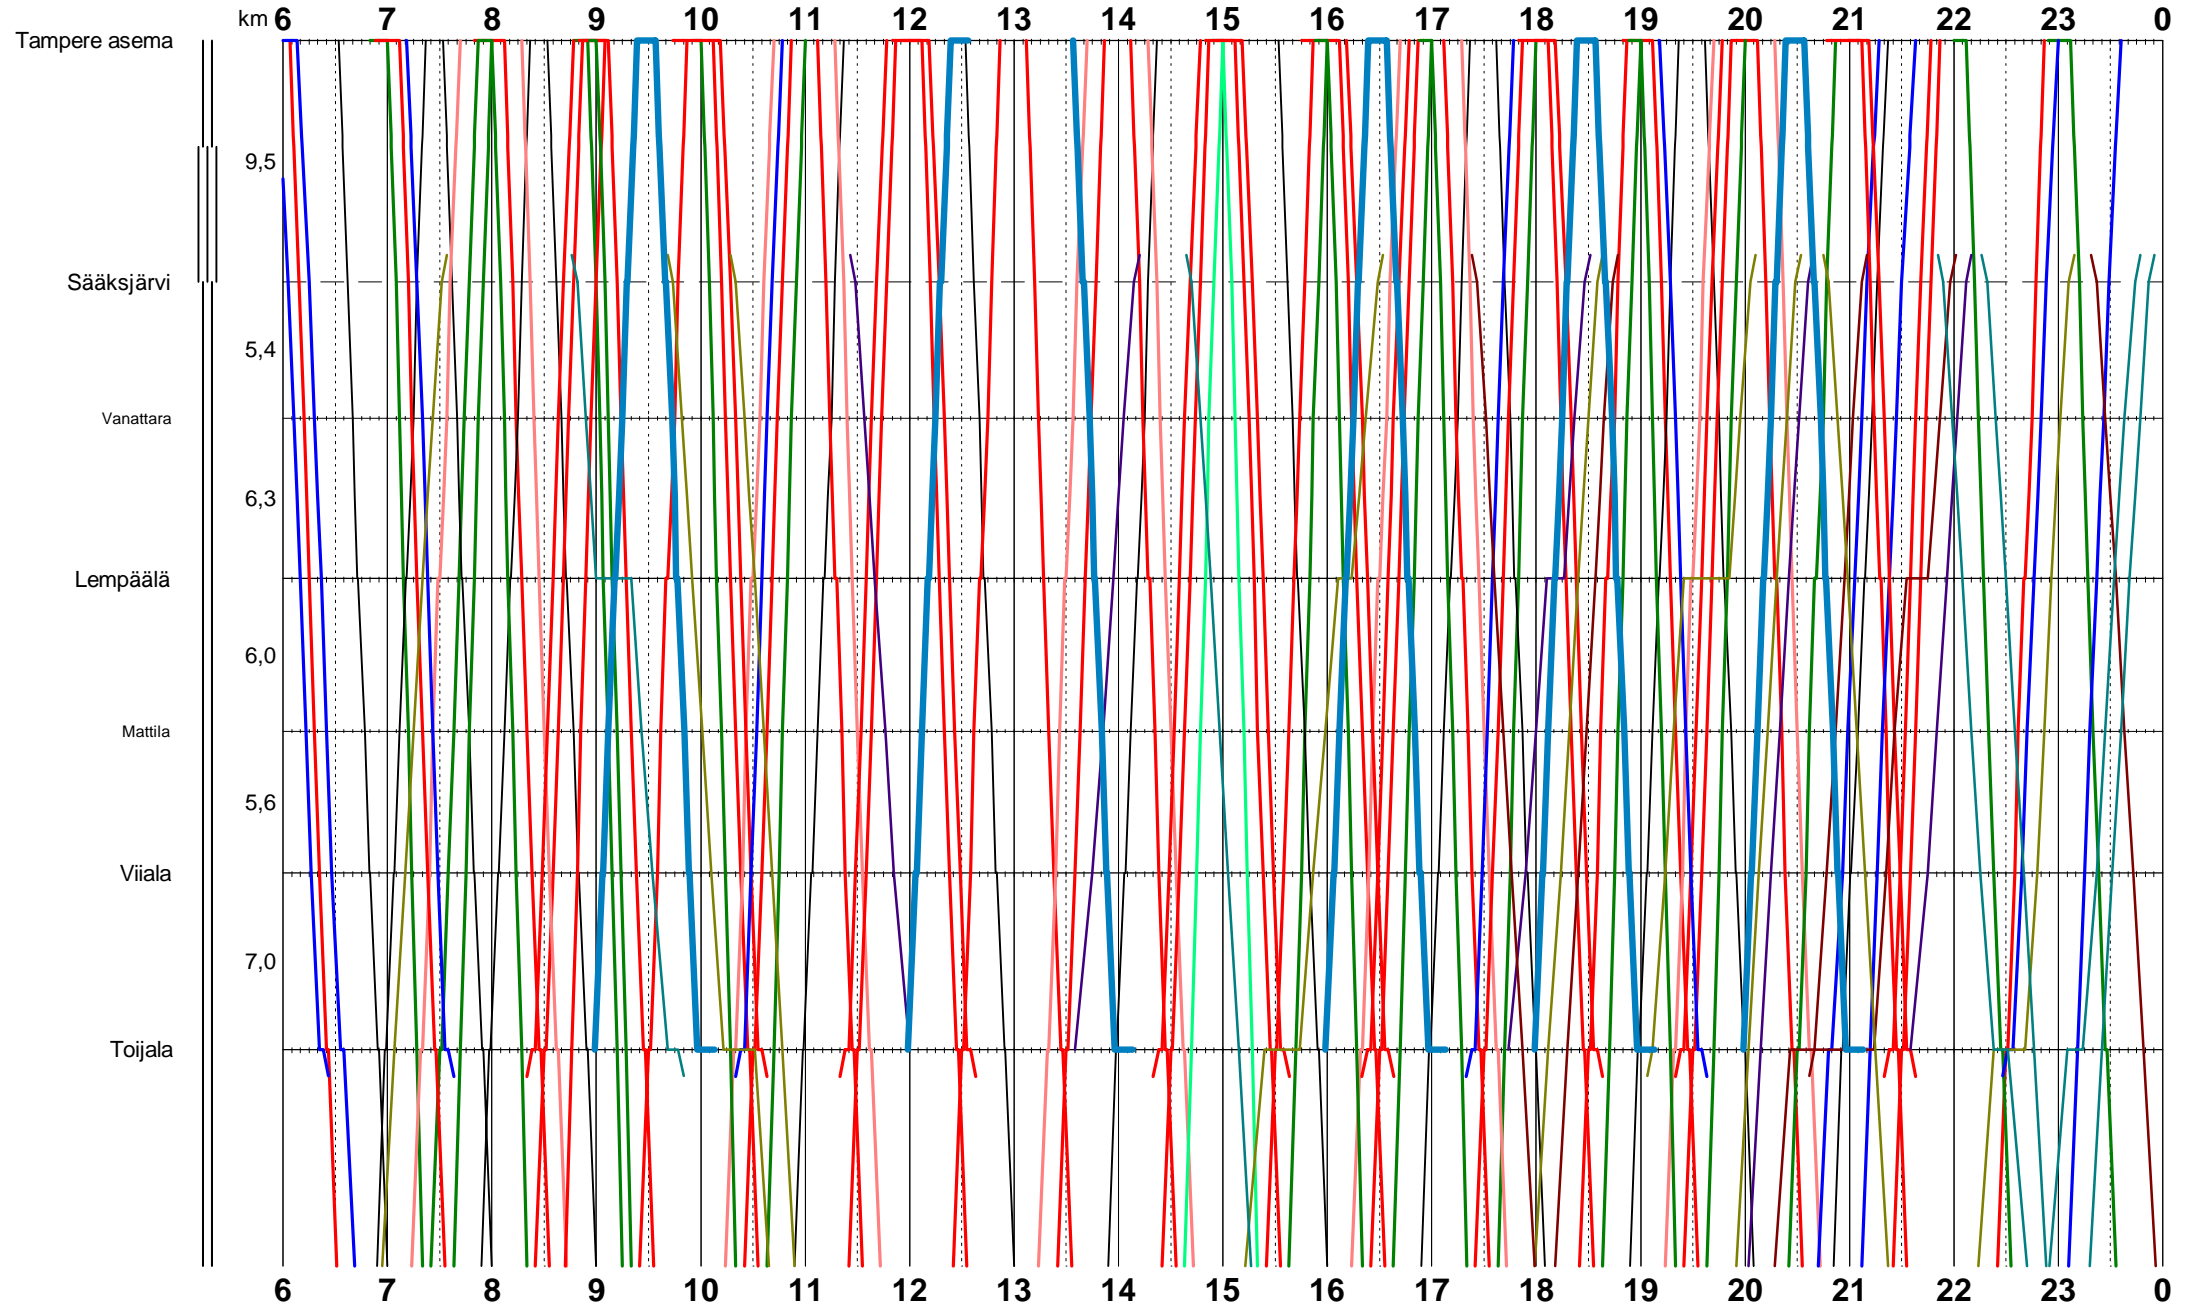

Lähiliikenne Tampere-Nokia

Operating Day: K

1TPEVMA: Tampere-Vammala

Lähiliikenne Tampere-Nokia, Harjuniitty IC-junia täydentävä

Operating Day: K

km **6** **7** **8** **9** **10** **11** **12** **13** **14** **15** **16** **17** **18** **19** **20** **21** **22** **23** **0**

sma+virriato

1TPEVMA: Tampere-Vammala

Lähiliikenne Tampere-Nokia, Harjuniitty IC-junista riippumaton

Operating Day: K

1TPETL: Tampere-Toijala

Lähiliikenne Tampere-Toijala

Operating Day: K

1TPETL: Tampere-Toijala