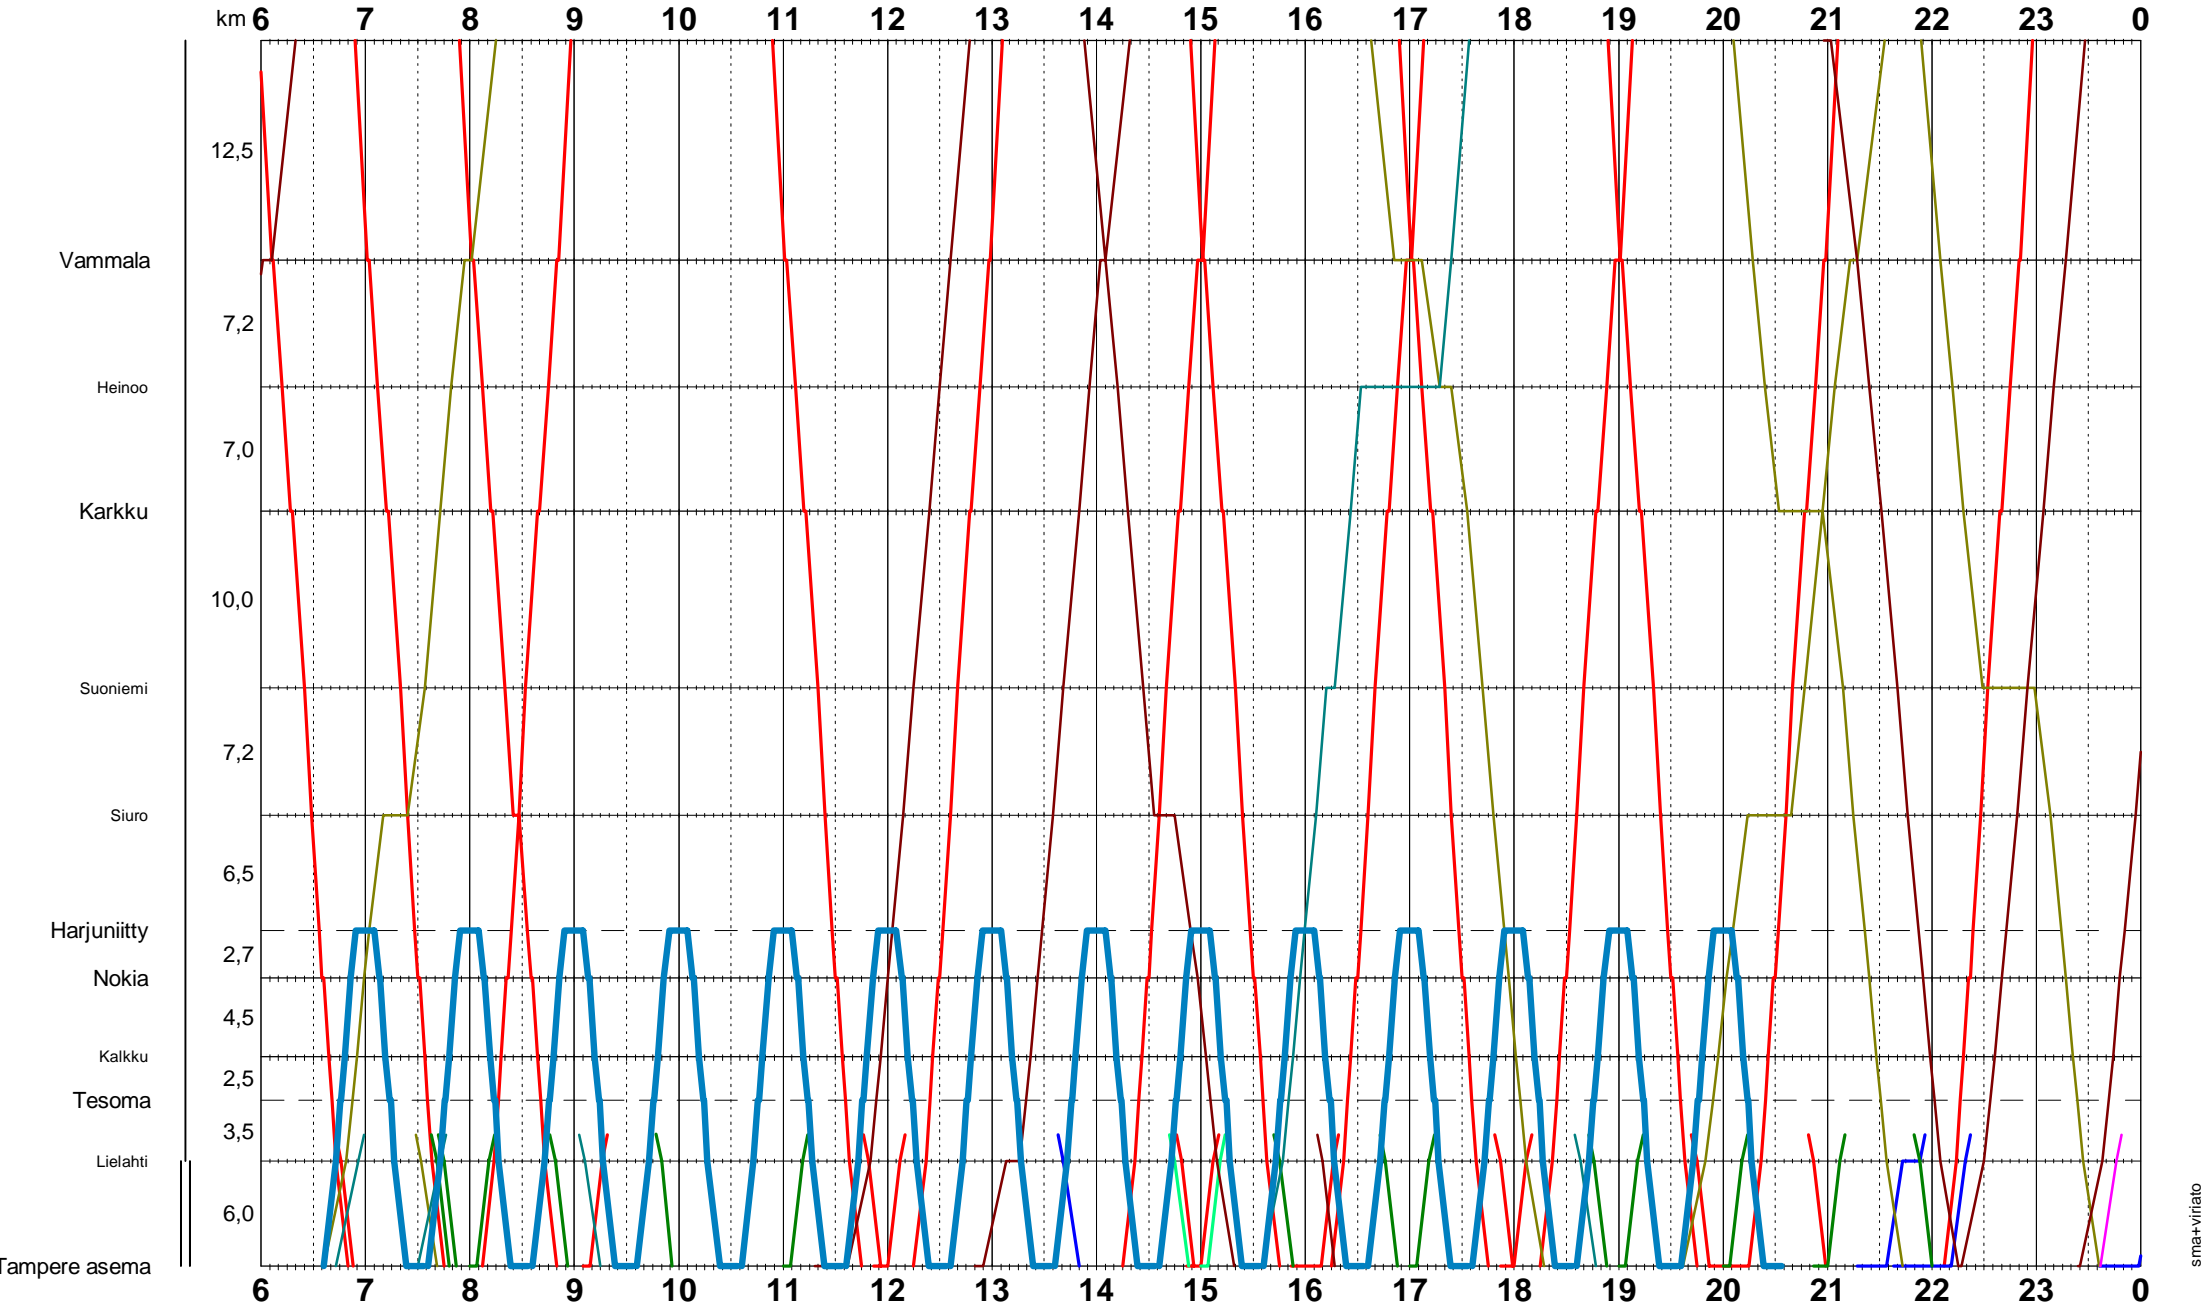

1TPEVMA: Tampere-Vammala

Lähiliikenne Tampere-Nokia, Harjuniitty IC-junista riippumaton

Operating Day: K