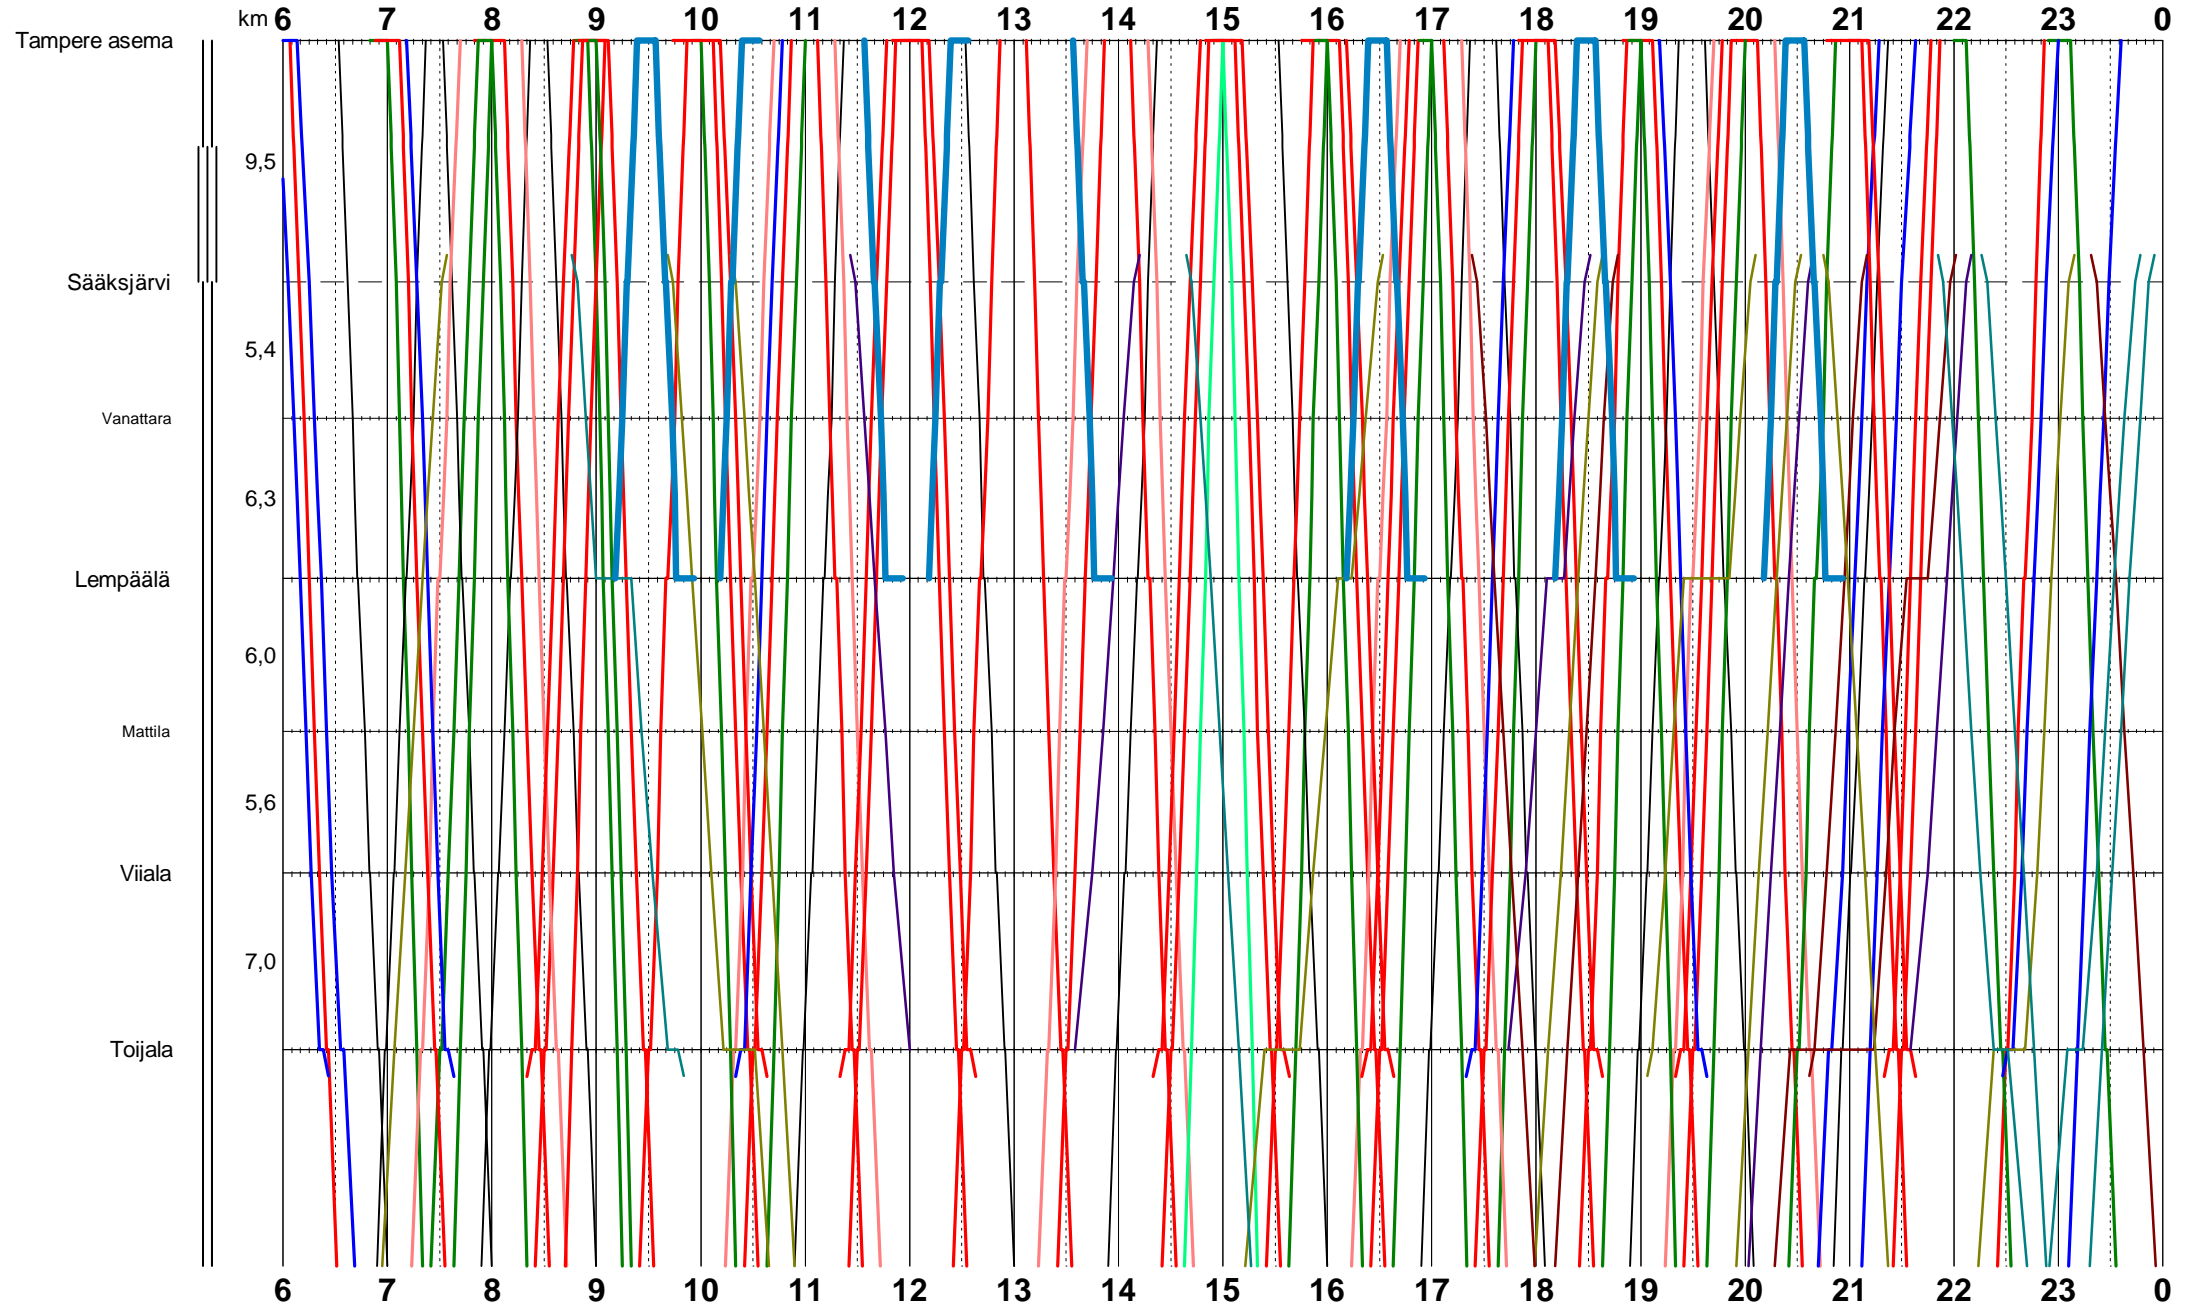

1TPETL: Tampere-Toijala

Operating Day: K