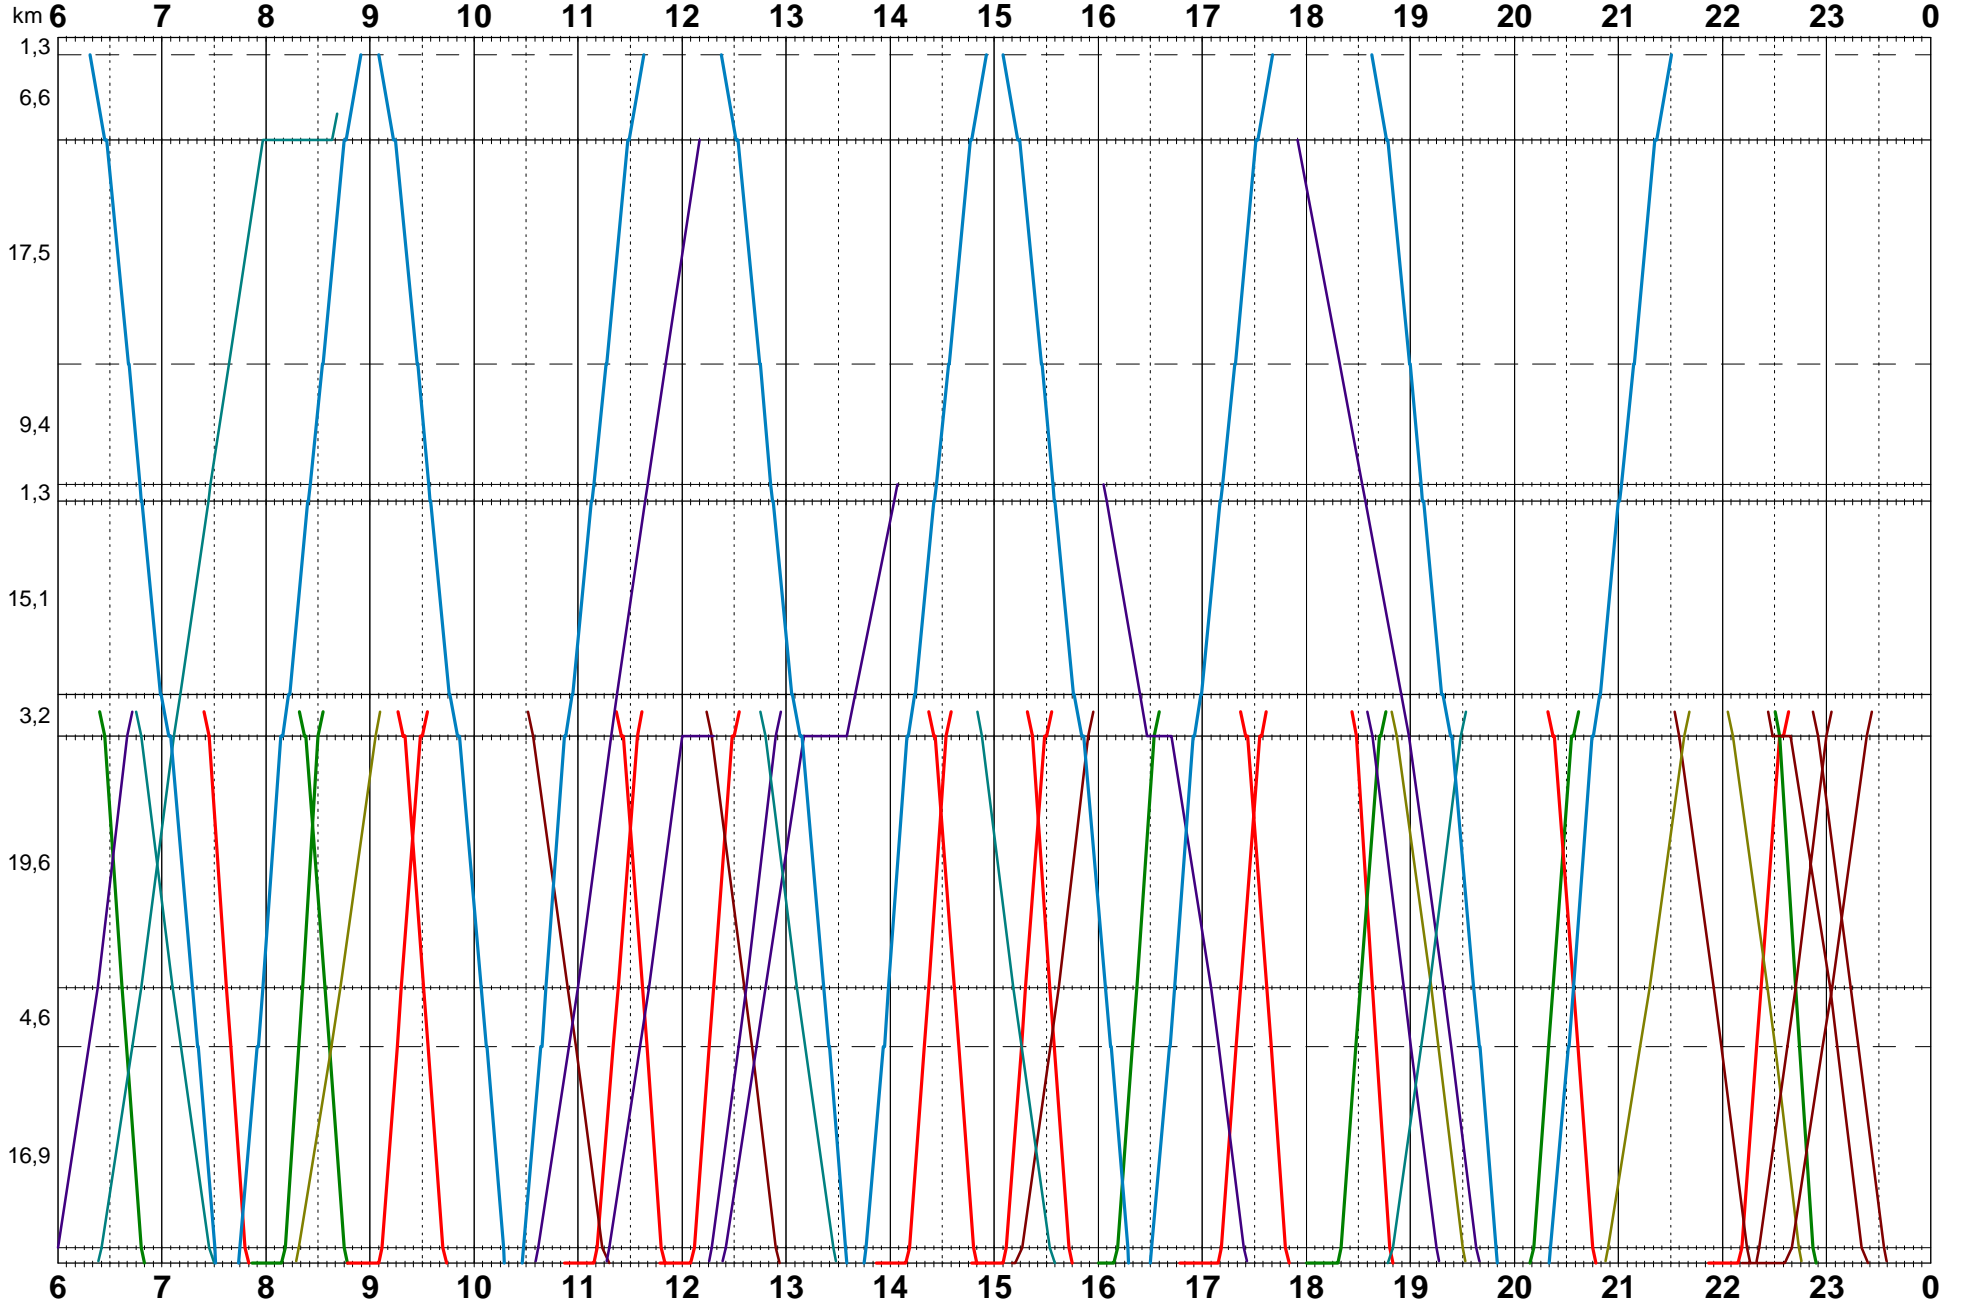

Operating Day: K

1TPEHPK: Tampere-Haapamäki

Kiskobussiliikenne Tampere-Haapamäki

Operating Day: K

1TPEMNT: Tampere-Mantta

Kiskobussiliikenne Tampere-Manttä

Operating Day: K

1TPEMNT: Tampere-Mantta