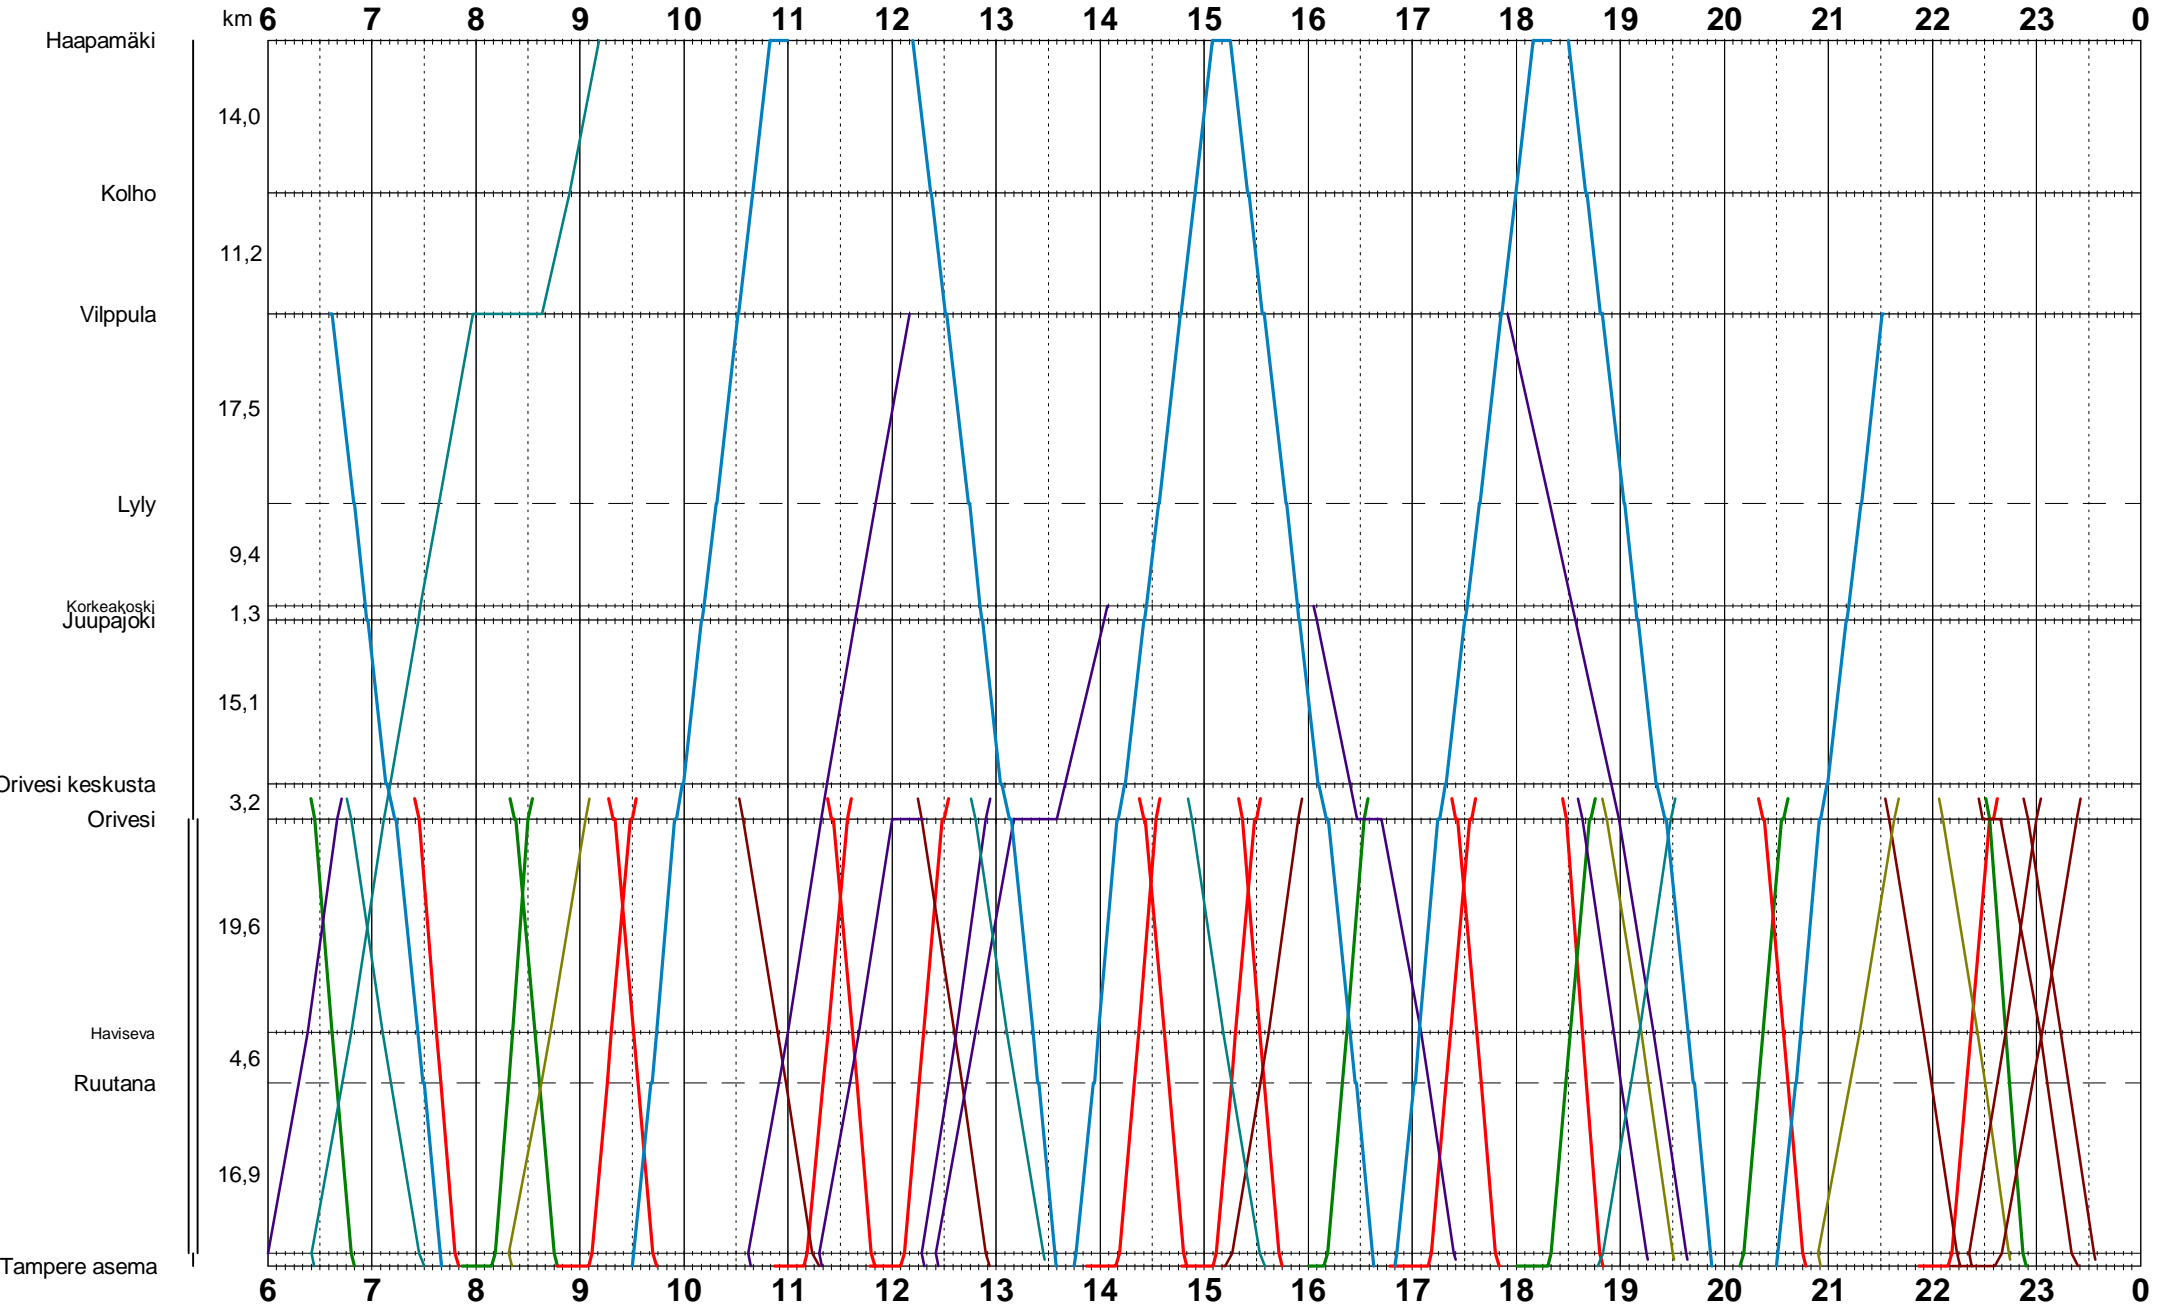

1TPEHPK: Tampere-Haapamäki

Kiskobussiliikenne Tampere-Haapamäki

Operating Day: K