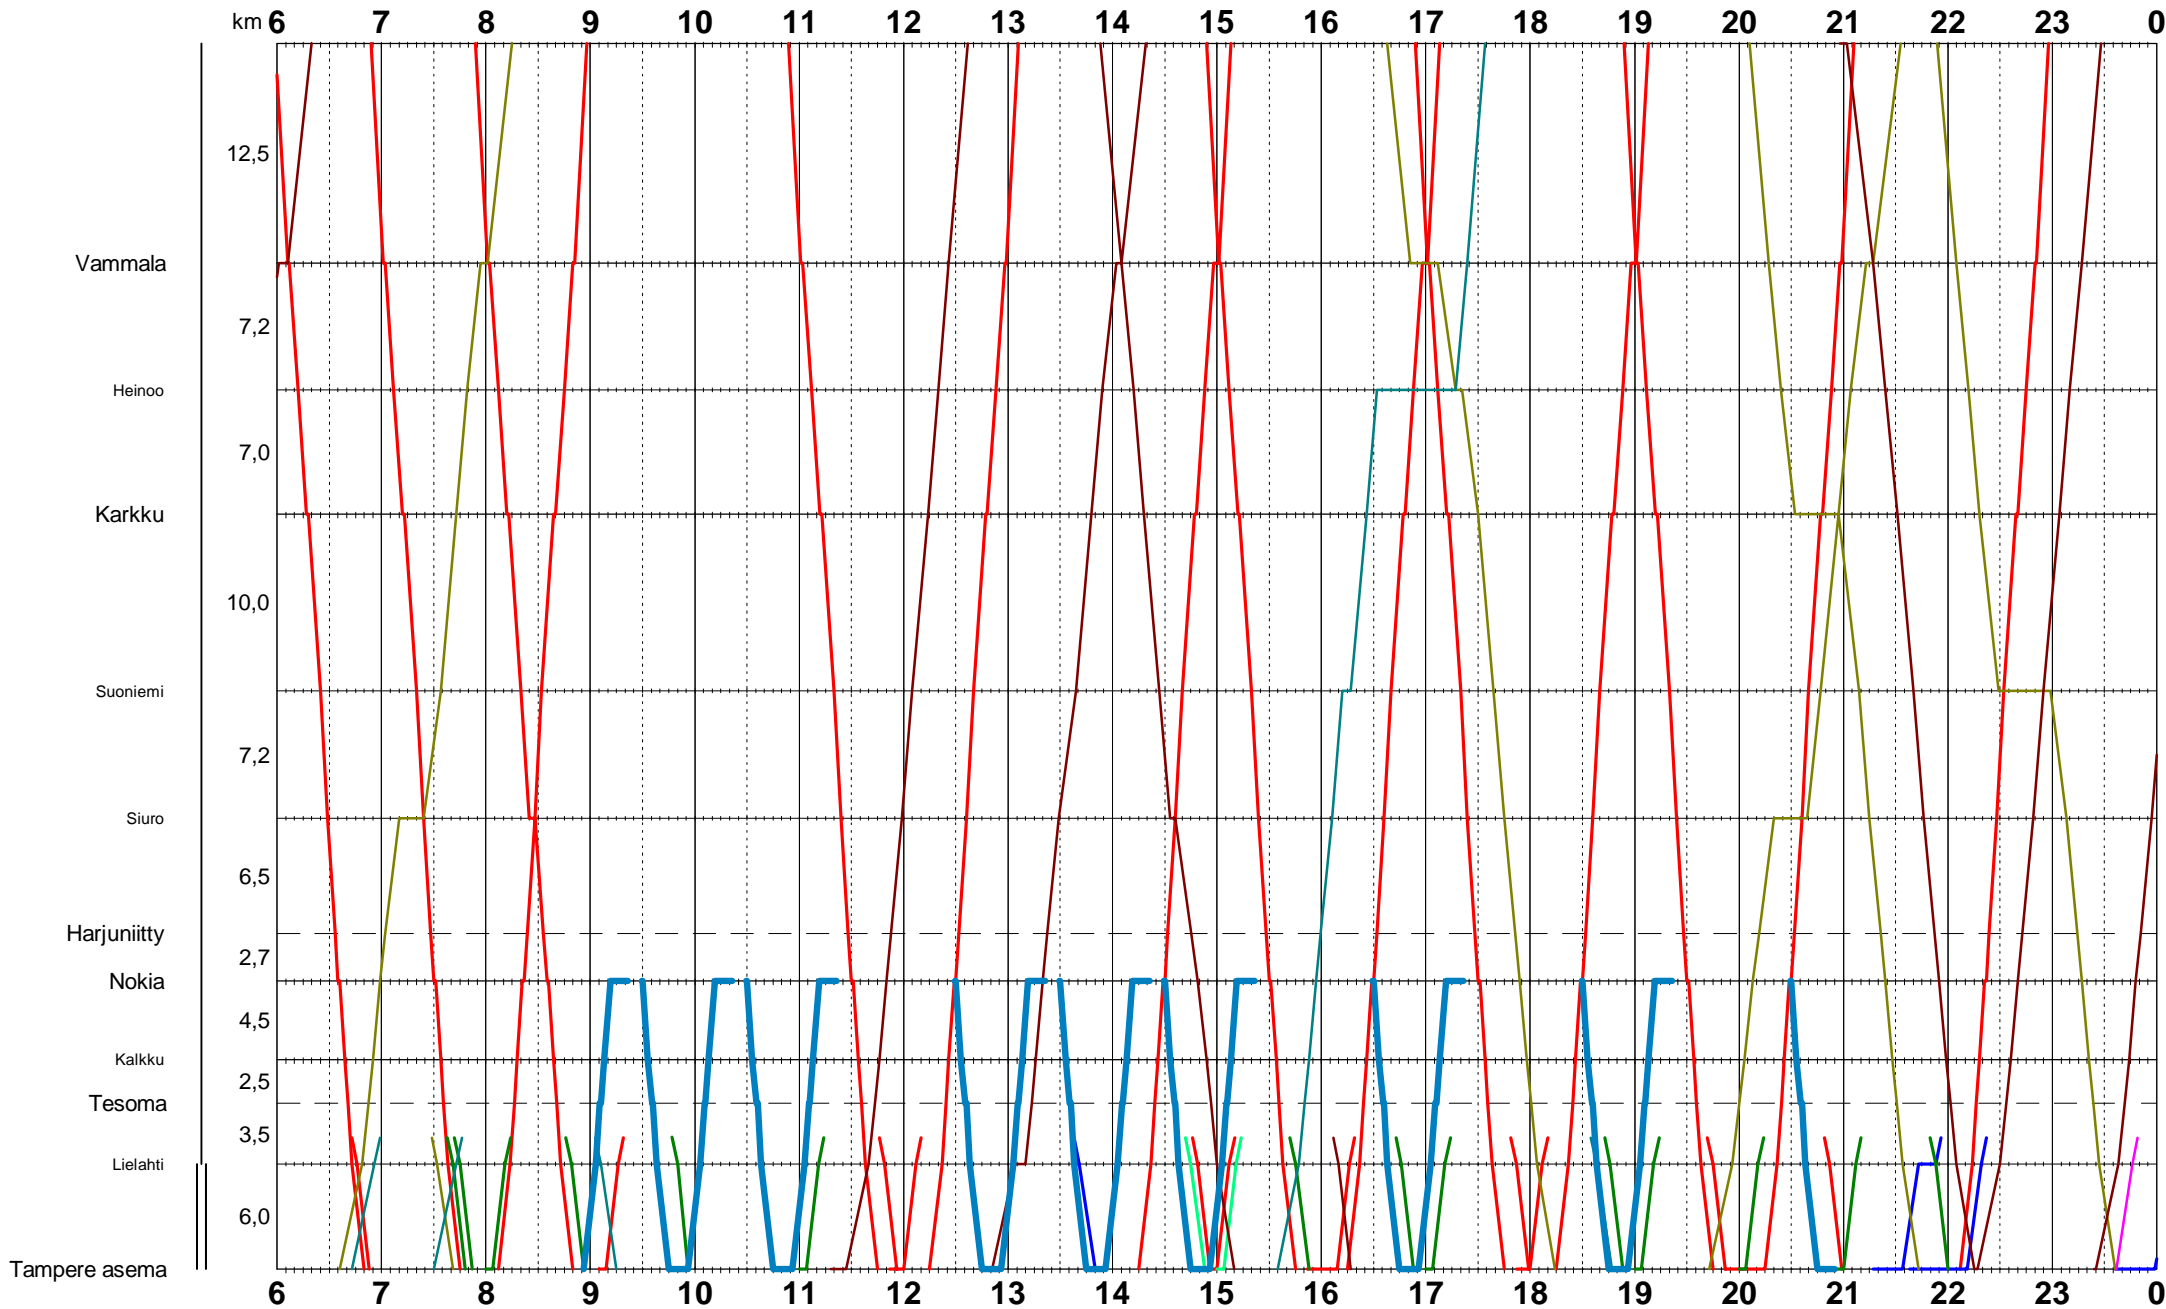

1TPEVMA: Tampere-Vammala

Lähiliikenne Tampere-Vammala

Operating Day: K

km **6** **7** **8** **9** **10** **11** **12** **13** **14** **15** **16** **17** **18** **19** **20** **21** **22** **23** **0**

1TPEVMA: Tampere-Vammala

Lähiliikenne Tampere-Nokia

Operating Day: K

1TPEVMA: Tampere-Vammala

Lähiliikenne Tampere-Nokia, Harjuniitty IC-junia täydentävä

Operating Day: K

km **6** **7** **8** **9** **10** **11** **12** **13** **14** **15** **16** **17** **18** **19** **20** **21** **22** **23** **0**

sma+virriato

1TPEVMA: Tampere-Vammala

Lähiliikenne Tampere-Nokia, Harjuniitty IC-junista riippumaton

Operating Day: K

1TPETL: Tampere-Toijala

Lähiliikenne Tampere-Toijala

Operating Day: K

1TPETL: Tampere-Toijala