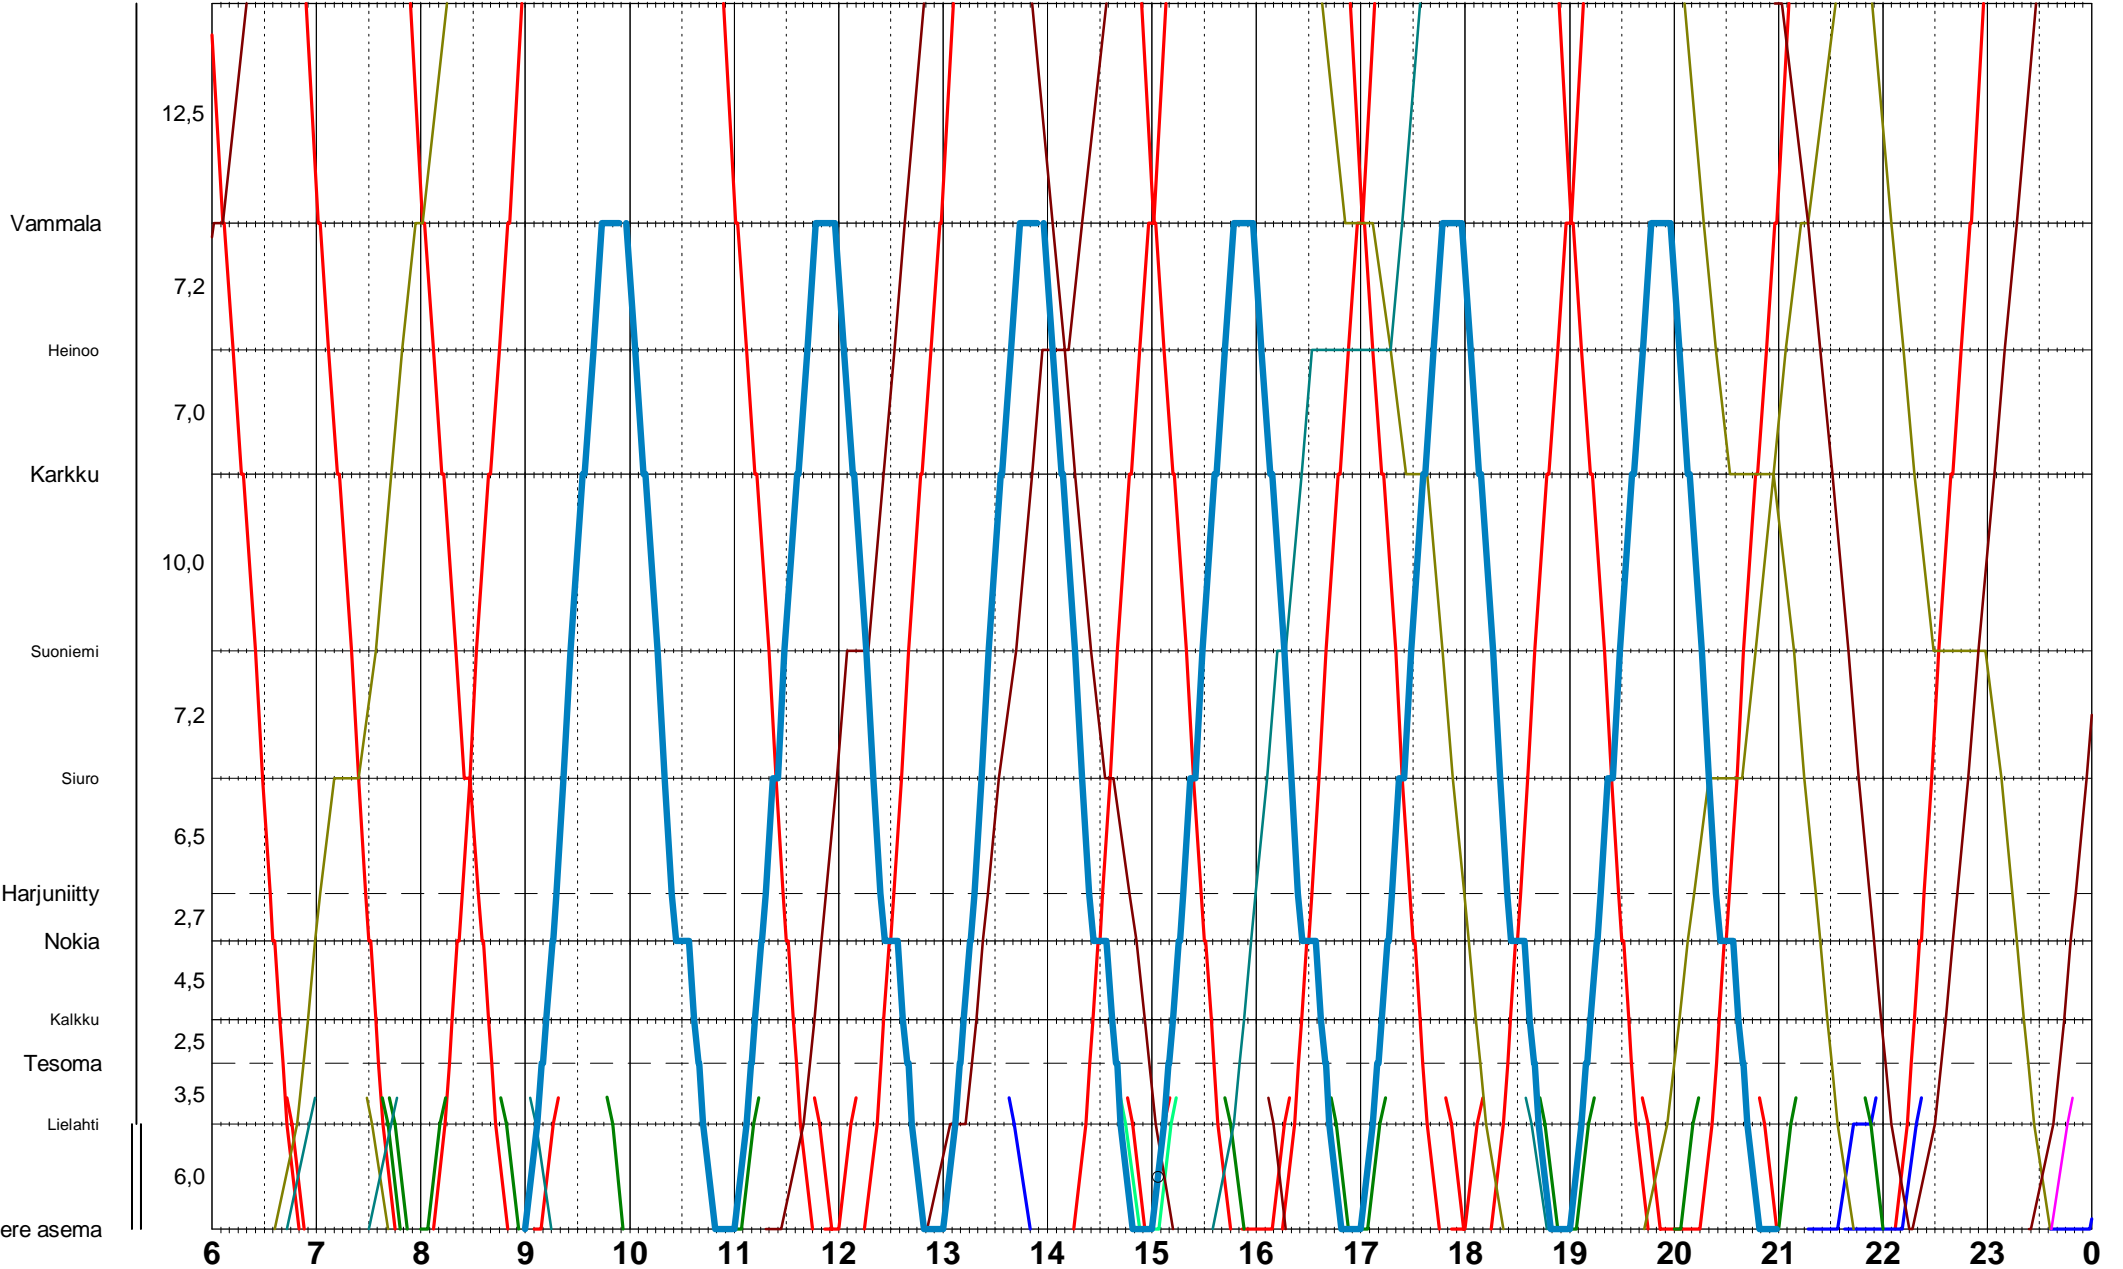

1TPEVMA: Tampere-Vammala

Lähiliikenne Tampere-Vammala

Operating Day: K

km **6** **7** **8** **9** **10** **11** **12** **13** **14** **15** **16** **17** **18** **19** **20** **21** **22** **23** **0**

1TPEVMA: Tampere-Vammala

Lähiliikenne Tampere-Nokia

Operating Day: K

1TPEVMA: Tampere-Vammala

Lähiliikenne Tampere-Nokia, Harjuniitty IC-junia täydentävä

Operating Day: K

km **6** **7** **8** **9** **10** **11** **12** **13** **14** **15** **16** **17** **18** **19** **20** **21** **22** **23** **0**

sma+virriato

1TPEVMA: Tampere-Vammala

Lähiliikenne Tampere-Nokia, Harjuniitty IC-junista riippumaton

Operating Day: K

1TPETL: Tampere-Toijala

Lähiliikenne Tampere-Toijala

Operating Day: K

1TPETL: Tampere-Toijala