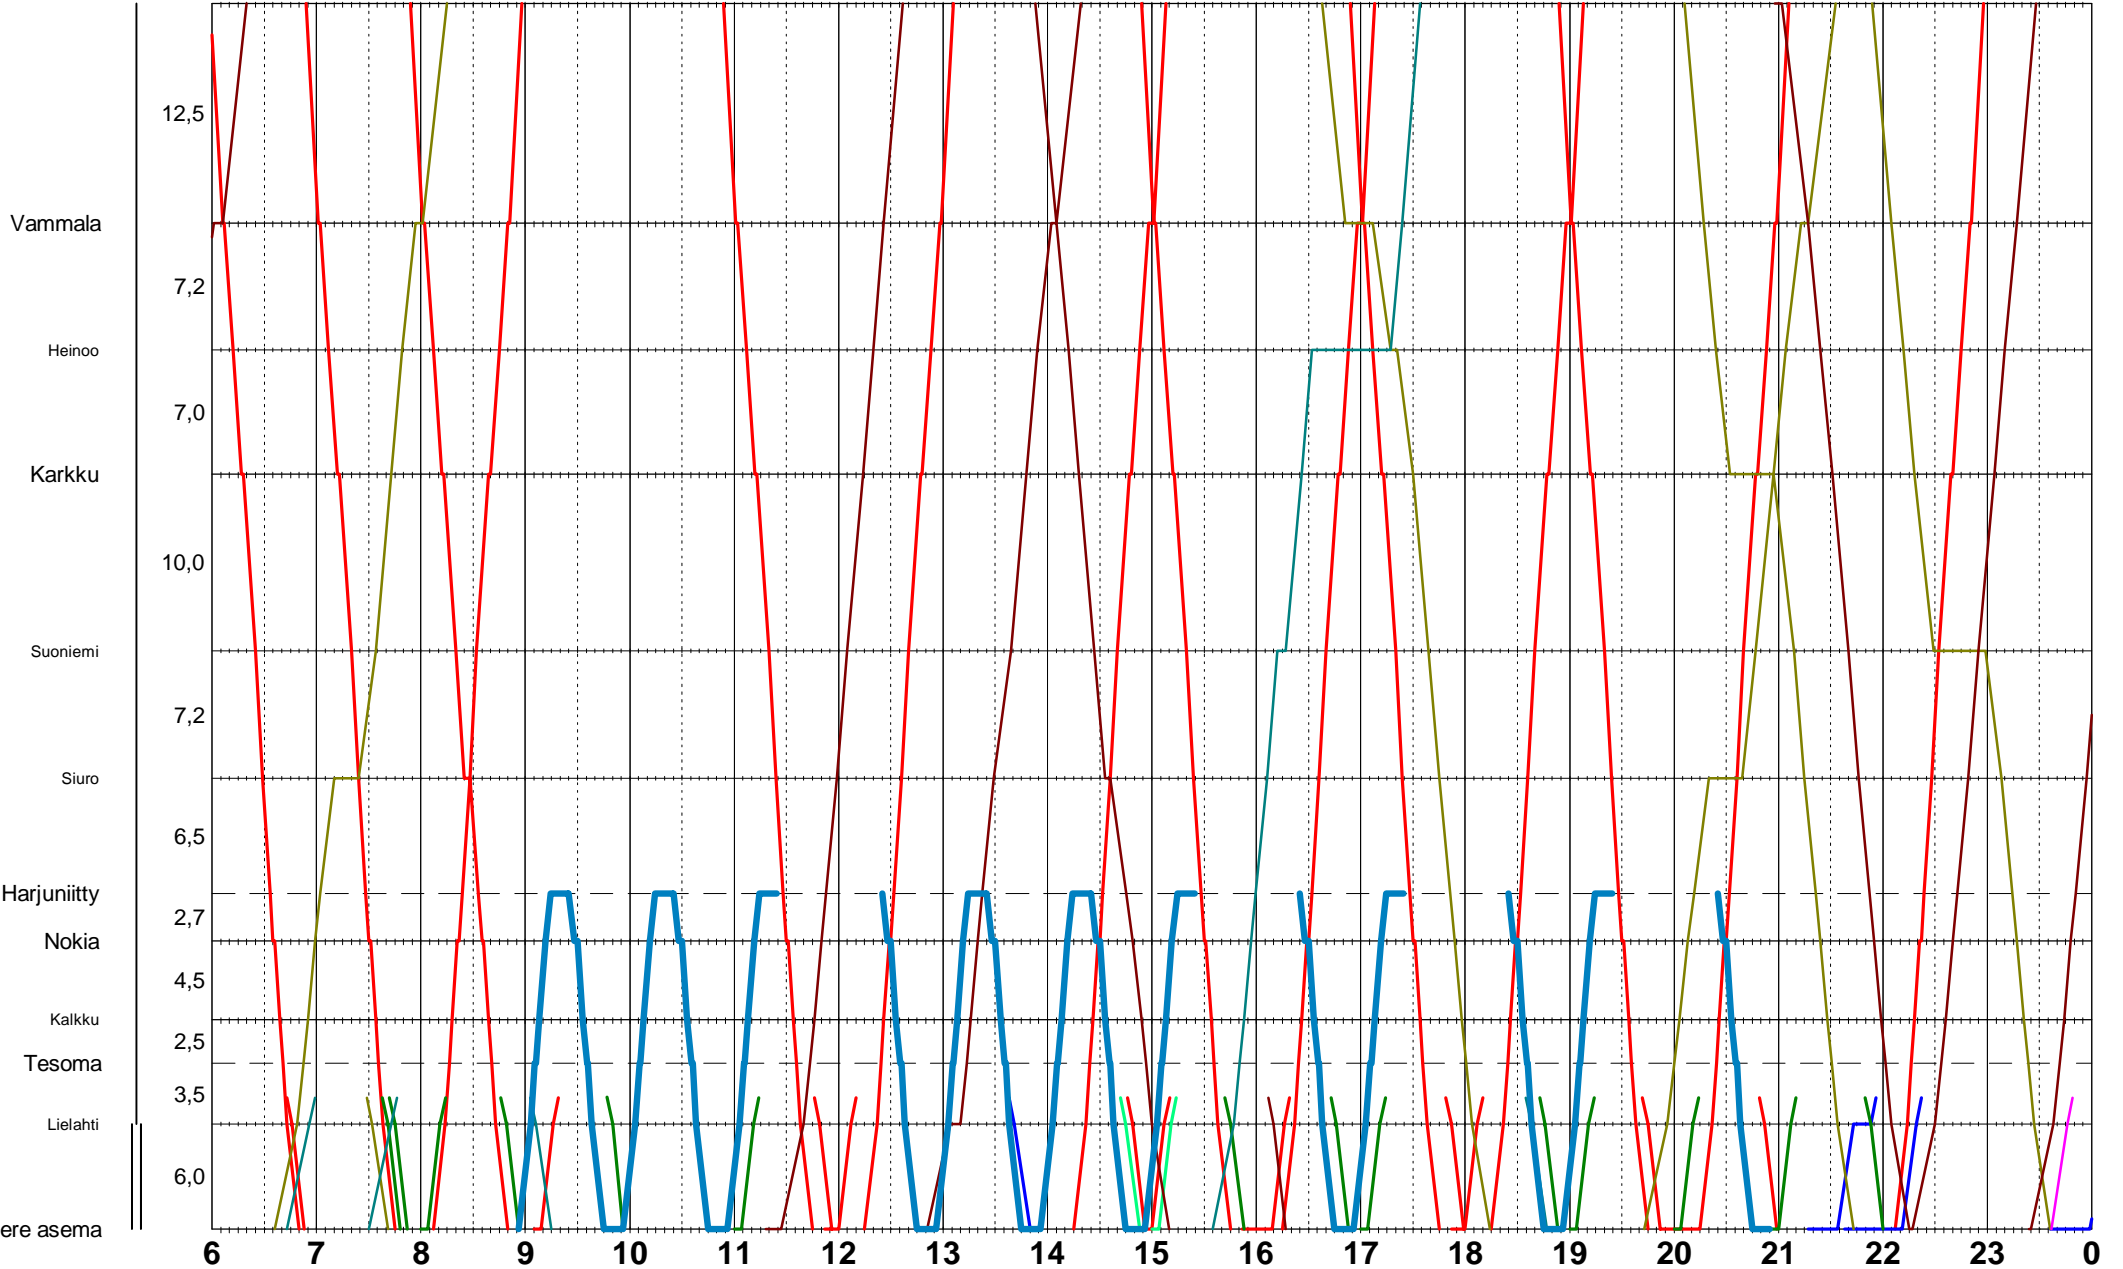

1TPEVMA: Tampere-Vammala

Lähiliikenne Tampere-Vammala

Operating Day: K

km **6** **7** **8** **9** **10** **11** **12** **13** **14** **15** **16** **17** **18** **19** **20** **21** **22** **23** **0**

1TPEVMA: Tampere-Vammala

Lähiliikenne Tampere-Nokia

Operating Day: K

1TPEVMA: Tampere-Vammala

Lähiliikenne Tampere-Nokia, Harjuniitty IC-junia täydentävä

Operating Day: K

km **6** **7** **8** **9** **10** **11** **12** **13** **14** **15** **16** **17** **18** **19** **20** **21** **22** **23** **0**

sma+virriato

1TPEVMA: Tampere-Vammala

Lähiliikenne Tampere-Nokia, Harjuniitty IC-junista riippumaton

Operating Day: K

1TPETL: Tampere-Toijala

Lähiliikenne Tampere-Toijala

Operating Day: K

1TPETL: Tampere-Toijala